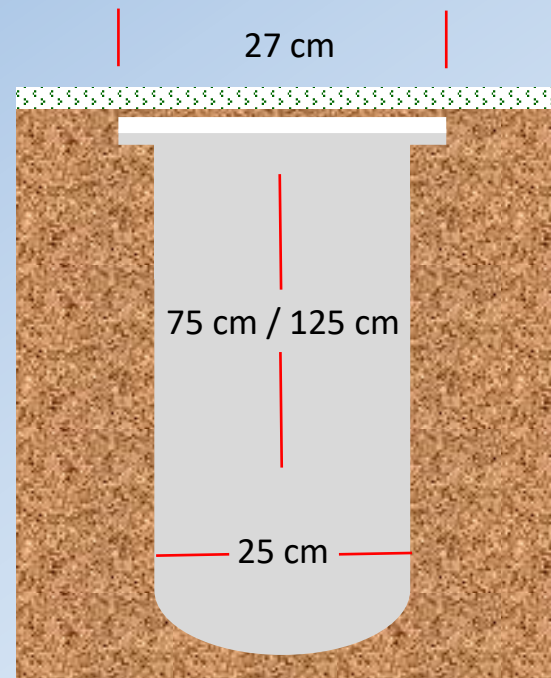

### Ausführungen:

- Länge 75 cm oder 125 cm
- Rund, quadratisch, Trapez oder Pult

## ■■■■-Erdröhrensysteem

Ausführung:

- Ohne seitliche Umrandung für Platten
- Komplett versenkbar im Erdreich

Ausführungen:

- Länge 75 cm oder 125 cm

Zusätzlicher Rahmen für eine  
Auflagefläche für die Abdeckung.

**■-Erdröhrensysteem**  
Einbau im Erdreich, nicht sichtbar.

\*Abdeckung in runder  
Ausführung = D: 27 cm

\*Abdeckung der Röhre mit 6 mm Acrylglas, rund, D: 27 cm  
mit einem 2 mm eingelassenen Kreis 25,5 cm auf der Unterseite.

\*Abdeckung der Röhre mit 6 mm Acrylglas, 27 x 27 cm  
mit einem 2 mm eingelassenen Kreis 25,5 cm auf der Unterseite.

\*Mit Lasergravur einer Zahl auf der Oberseite möglich!