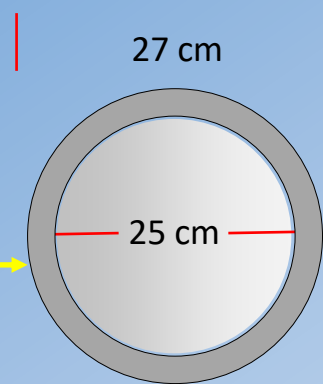

- Länge: 75 oder 125 cm
- Quadratisch, 40 x 40 x 3 cm
- Rund, Durchmesser 30 cm
- Trapez, individuell möglich
- Pult, 40 x 40 x 3 cm

### Ausführungen:

- Länge 75 cm oder 125 cm
- Rund, quadratisch, Trapez oder Pult

## ■■■■-Erdröhrensysteem

Ausführung:

- Ohne seitliche Umrandung für Platten
- Komplett versenkbar im Erdreich

Ausführungen:

- Länge 75 cm oder 125 cm

Zusätzlicher Rahmen für eine  
Auflagefläche für die Abdeckung.

**■-Erdröhrensysteem**  
Einbau im Erdreich, nicht sichtbar.

\*Abdeckung in runder  
Ausführung = D: 27 cm

\*Abdeckung der Röhre mit 6 mm Acrylglas, rund, D: 27 cm  
mit einem 2 mm eingelassenen Kreis 25,5 cm auf der Unterseite.