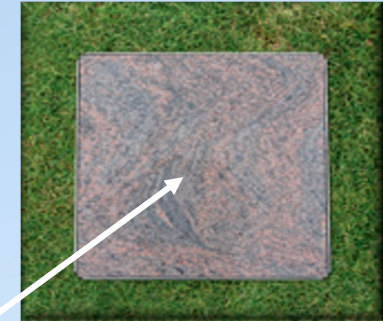

# ██████-Erdröhrensystem

Das ██████-Erdröhrensystem besteht aus einem Edelstahlrohr (V2A) für zwei **oder** vier Urnen. Durchmesser Rohr 25 cm / Ablage für Granitplatten.

Folgende Längen/Formen sind erhältlich

- Länge: 75 oder 125 cm
- Quadratisch, 40 x 40 x 3 cm
- Rund, Durchmesser 30 cm
- Trapez, individuell möglich
- Pult, 40 x 40 x 3 cm

## ■■■■-Erdröhrensysteem

Ausführung:

- Ohne seitliche Umrandung für Platten
- Komplett versenkbar im Erdreich

Ausführungen:

- Länge 75 cm oder 125 cm

Zusätzlicher Rahmen für eine  
Auflagefläche für die Abdeckung.

\*Abdeckung der Röhre mit 6 mm Acrylglas, 27 x 27 cm  
mit einem 2 mm eingelassenen Kreis 25,5 cm auf der Unterseite.

\*Mit Lasergravur einer Zahl auf der Oberseite möglich!