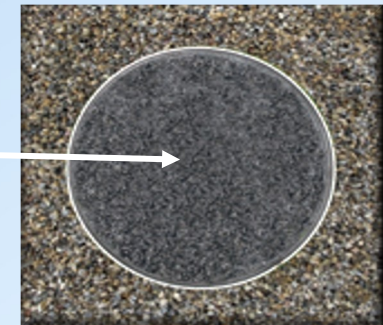

# ██████-Erdröhrensystem

Das ██████-Erdröhrensystem besteht aus einem Edelstahlrohr (V2A) für zwei **oder** vier Urnen. Durchmesser Rohr 25 cm / Ablage für Granitplatten.

Folgende Längen/Formen sind erhältlich

- Länge: 75 oder 125 cm
- Quadratisch, 40 x 40 x 3 cm
- Rund, Durchmesser 30 cm
- Trapez, individuell möglich
- Pult, 40 x 40 x 3 cm

**■-Erdröhrensysteem**  
Einbau im Erdreich, nicht sichtbar.

\*Abdeckung in runder  
Ausführung = D: 27 cm

\*Abdeckung der Röhre mit 6 mm Acrylglas, rund, D: 27 cm  
mit einem 2 mm eingelassenen Kreis 25,5 cm auf der Unterseite.

\*Abdeckung der Röhre mit 6 mm Acrylglas, 27 x 27 cm  
mit einem 2 mm eingelassenen Kreis 25,5 cm auf der Unterseite.

\*Mit Lasergravur einer Zahl auf der Oberseite möglich!