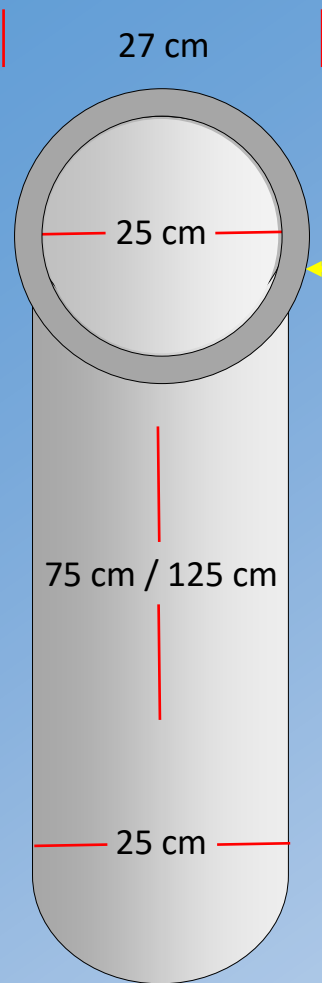

# ██████-Erdröhrensystem

Das ██████-Erdröhrensystem besteht aus einem Edelstahlrohr (V2A) für zwei **oder** vier Urnen. Durchmesser Rohr 25 cm / Ablage für Granitplatten.

Folgende Längen/Formen sind erhältlich

- Länge: 75 oder 125 cm
- Quadratisch, 40 x 40 x 3 cm
- Rund, Durchmesser 30 cm
- Trapez, individuell möglich
- Pult, 40 x 40 x 3 cm

## ■■■■-Erdröhrensysteem

Ausführung:

- Ohne seitliche Umrandung für Platten
- Komplett versenkbar im Erdreich

Ausführungen:

- Länge 75 cm oder 125 cm

Zusätzlicher Rahmen für eine  
Auflagefläche für die Abdeckung.

**■-Erdröhrensysteem**  
Einbau im Erdreich, nicht sichtbar.

\*Abdeckung in runder  
Ausführung = D: 27 cm

\*Abdeckung der Röhre mit 6 mm Acrylglas, rund, D: 27 cm  
mit einem 2 mm eingelassenen Kreis 25,5 cm auf der Unterseite.