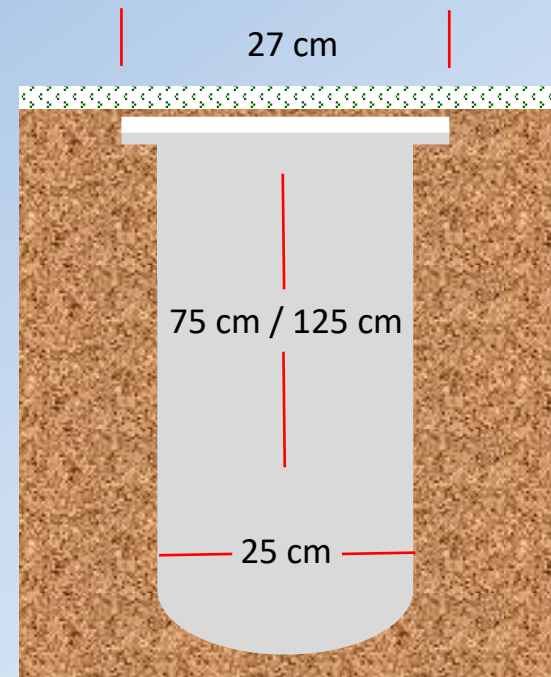

**■-Erdröhrensysteem**  
Einbau im Erdreich, nicht sichtbar.

\*Abdeckung in runder  
Ausführung = D: 27 cm

\*Abdeckung der Röhre mit 6 mm Acrylglas, rund, D: 27 cm  
mit einem 2 mm eingelassenen Kreis 25,5 cm auf der Unterseite.

\*Mit Lasergravur einer Zahl auf der Oberseite möglich!

Zusätzlicher Rahmen für eine  
Auflagefläche für die Abdeckung.

**■**-Erdröhrensysteem  
Einbau im Erdreich, nicht sichtbar.

\*Abdeckung  
Ausführung = 27 x 27 cm

\*Abdeckung der Röhre mit 6 mm Acrylglas, 27 x 27 cm  
mit einem 2 mm eingelassenen Kreis 25,5 cm auf der Unterseite.

\*Mit Lasergravur einer Zahl auf der Oberseite möglich!

## ■-Gedenktafel

Ausführung:

- ohne Rohr (Urnenbeisetzung ohne System)
- Mit Ablagemöglichkeit für Platten 40 x 40 x 3 cm