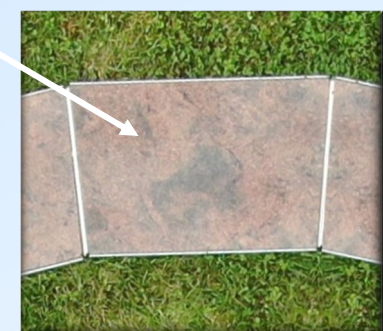

# ██████-Erdröhrensystem

Das ██████-Erdröhrensystem besteht aus einem Edelstahlrohr (V2A) für zwei **oder** vier Urnen. Durchmesser Rohr 25 cm / Ablage für Granitplatten.

Folgende Längen/Formen sind erhältlich

- Länge: 75 oder 125 cm
- Quadratisch, 40 x 40 x 3 cm
- Rund, Durchmesser 30 cm
- Trapez, individuell möglich
- Pult, 40 x 40 x 3 cm

## ■■■■-Erdröhrensysteem

Ausführung:

- Ohne seitliche Umrandung für Platten
- Komplett versenkbar im Erdreich

Ausführungen:

- Länge 75 cm oder 125 cm

Zusätzlicher Rahmen für eine  
Auflagefläche für die Abdeckung.

\*Abdeckung der Röhre mit 6 mm Acrylglas, 27 x 27 cm  
mit einem 2 mm eingelassenen Kreis 25,5 cm auf der Unterseite.

\*Mit Lasergravur einer Zahl auf der Oberseite möglich!