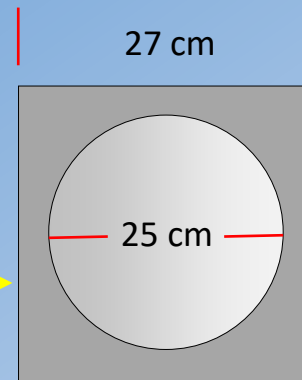

Zusätzlicher Rahmen für eine
Auflagefläche für die Abdeckung.

■-Erdröhrensysteem
Einbau im Erdreich, nicht sichtbar.

*Abdeckung
Ausführung = 27 x 27 cm

*Abdeckung der Röhre mit 6 mm Acrylglas, 27 x 27 cm
mit einem 2 mm eingelassenen Kreis 25,5 cm auf der Unterseite.

*Mit Lasergravur einer Zahl auf der Oberseite möglich!