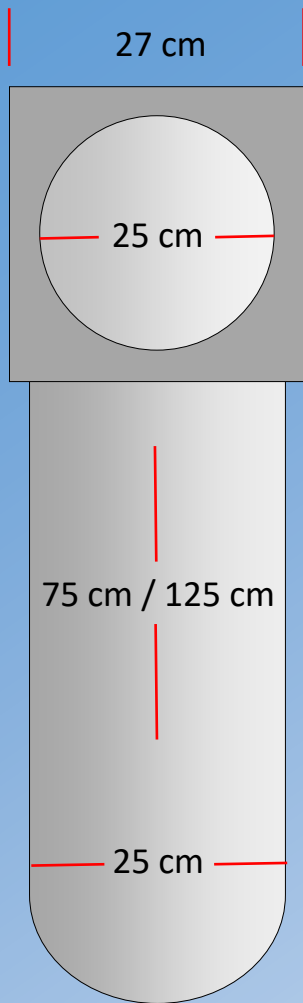

Zusätzlicher Rahmen für eine
Auflagefläche für die Abdeckung.